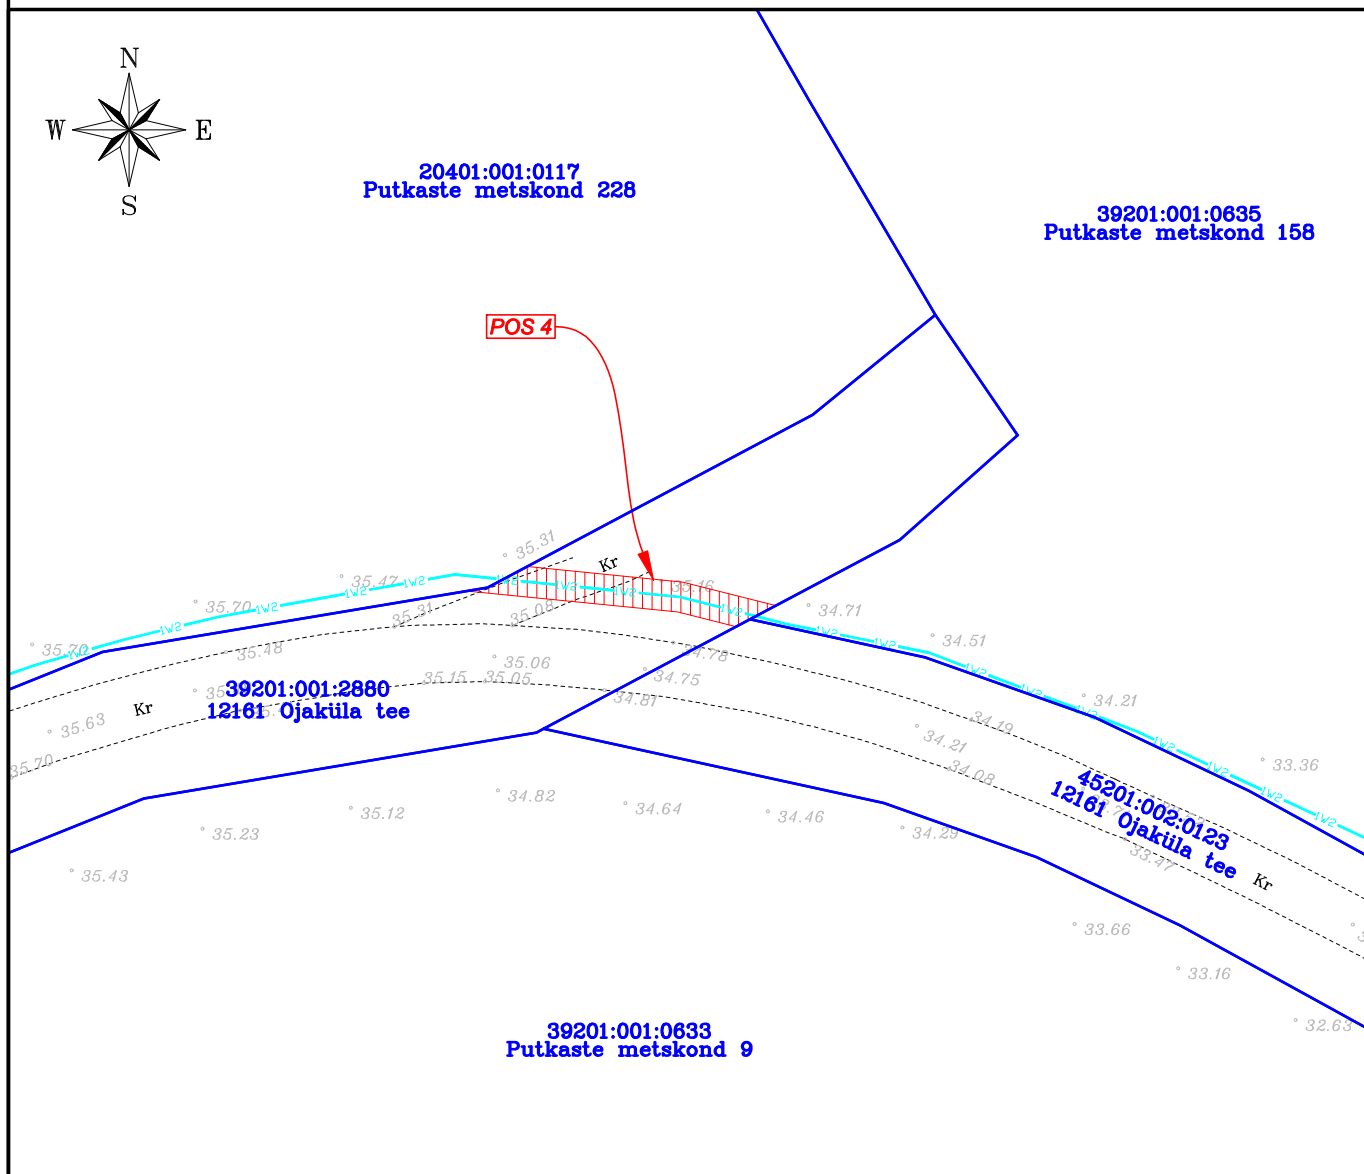

ISIKLIKU KASUTUSÕIGUSE SEADMISE PLAAN NR 3

IKÕ ala Pos nr (plaanil)	Kinnistu registriosa nr	Katastriüksuse tunnus, nimi ja sihtotstarve	IKÕ ala pindala m ²
Pos 4	9855650	39201:001:2880 12161 Ojaküla tee Transpordimaa 100%	34

-  - IKÕ seadmise ala
-  - Katastriüksuse piirid
-  - Projekteeritud tehnovõrk - elektri maakaabelliin (pikkus 17 m)

Projekti nimetus / asukoht Lauka-Kõpu 10 kV liini (Kiduspe haruliin) rekonstrueerimine I OSA Kiduspe küla, Hiiumaa vald, Hiiumaa maakond			Töö nr IP6545-K1
Koostaja Draftit OÜ	Mõõtkava 1:500	Leht / formaat A4	Kuupäev 09.12.2024